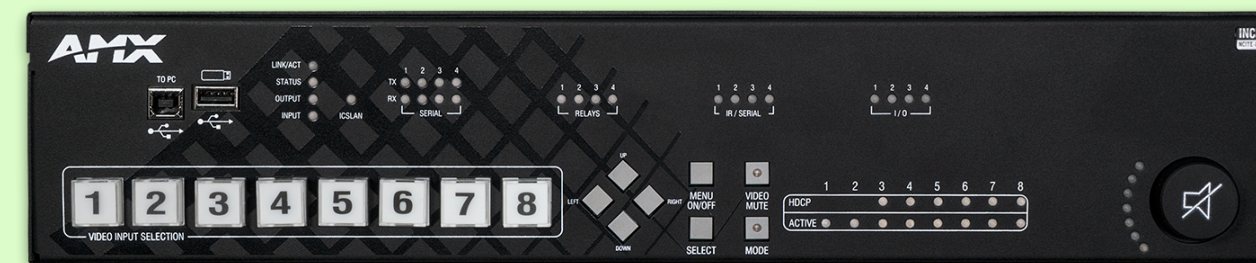

Серия Еnova

Video over IP

Серия SVSI 2400

Серия SVSI 2300

Acendo

Комплект для небольшой переговорной комнаты

Особенности:

- Звонки по Skype, Zoom, Teams и другим облачным ВКС.
- Работа с флешками и сетевыми дисками.
- Демонстрация экрана вашего устройства по Airplay, Google Cast, Miracast.
- Интеграция в систему резервирования переговорных комнат.
- Поддержка 2 экранов 4K
- Простая настройка и администрирование.
- Автоочистка рабочего стола.
- Саундбар с микрофонным массивом, камерой 110 градусов и звуком от JBL Professional.
- Простая интеграция с системой управления NetLink
- Интеграция с Microsoft Office 360 и Outlook

- Поддержка **4K30**
- Три входа у передатчика, коммутация между ними: **2 входа HDMI, 1 вход VGA.**
- Возможность подключить **дополнительный источник HDMI** к приёмнику.
- Возможность управления через встроенные в приёмник порты управления.
- Встроенный скалер.

CTC-1402

Комплект коммутации для переговорной комнаты

3390\$

Особенности:

- Поддержка **4K60 4:4:4**.
- Поддержка различных интерфейсов подключения у передатчика, коммутация между ними: **входы HDMI, DP, VGA и USB-C**.
- Возможность подключить **дополнительный источник HDMI** к приёмнику.
- Гостевой ноутбук может использовать подключённую к приёмнику USB периферию.
- Возможность управления через встроенные в приёмник порты управления.
- Встроенный скалер.

- Поддержка **4K30 4:4:4** и **HDCP 2.2**
- Три входа у передатчика, коммутация между ними: **3 входа HDMI, 1 вход VGA.**
- **Зеркальный выход HDBaseT** для подключения к приёмнику **DXLite** или к устройству с поддержкой HDBaseT.
- Передача USB 2.0 по HDBaseT для подключения USB периферии, например саундбара с камерой.
- Встроенный скалер.
- Простое управление по NetLinx