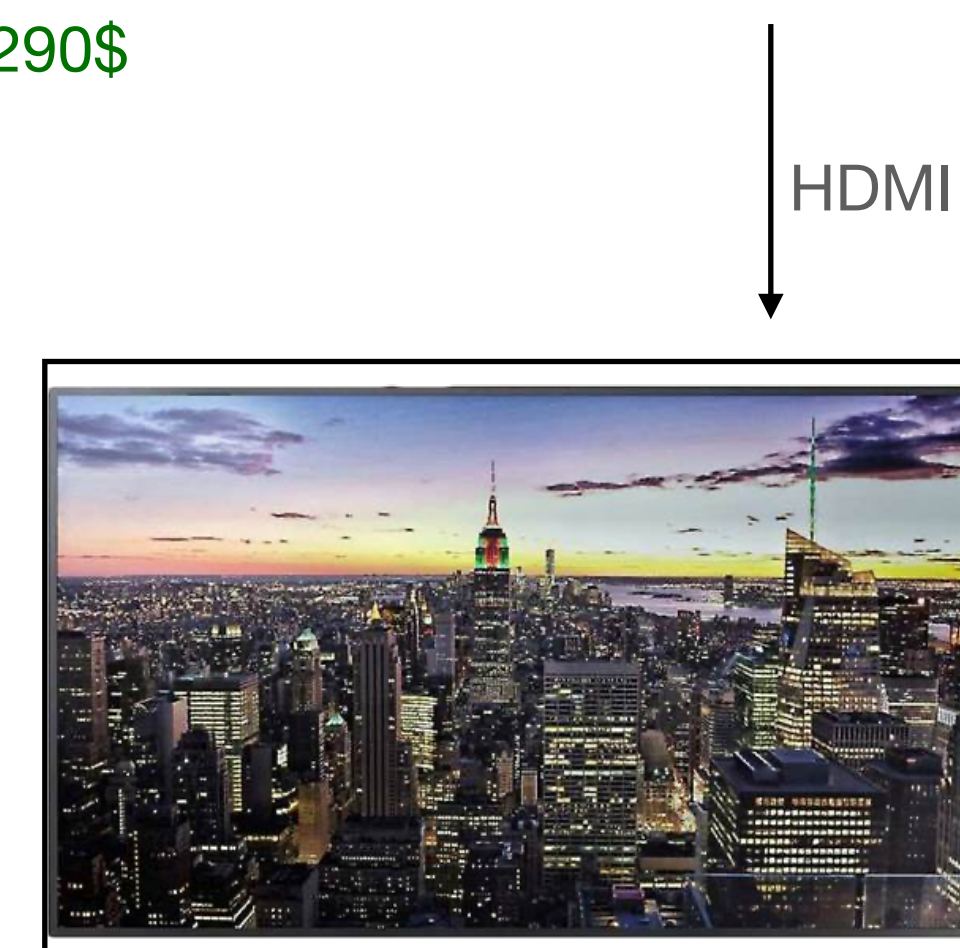

Энкодер AMX ENX-ENC-2312A 4K60 4:4:4

1400\$

Свитч управляемый с PoE

Cat5e

Cat5e

Декодер AMX ENX-DEC-2322A 4K60 4:4:4

1290\$

Особенности: