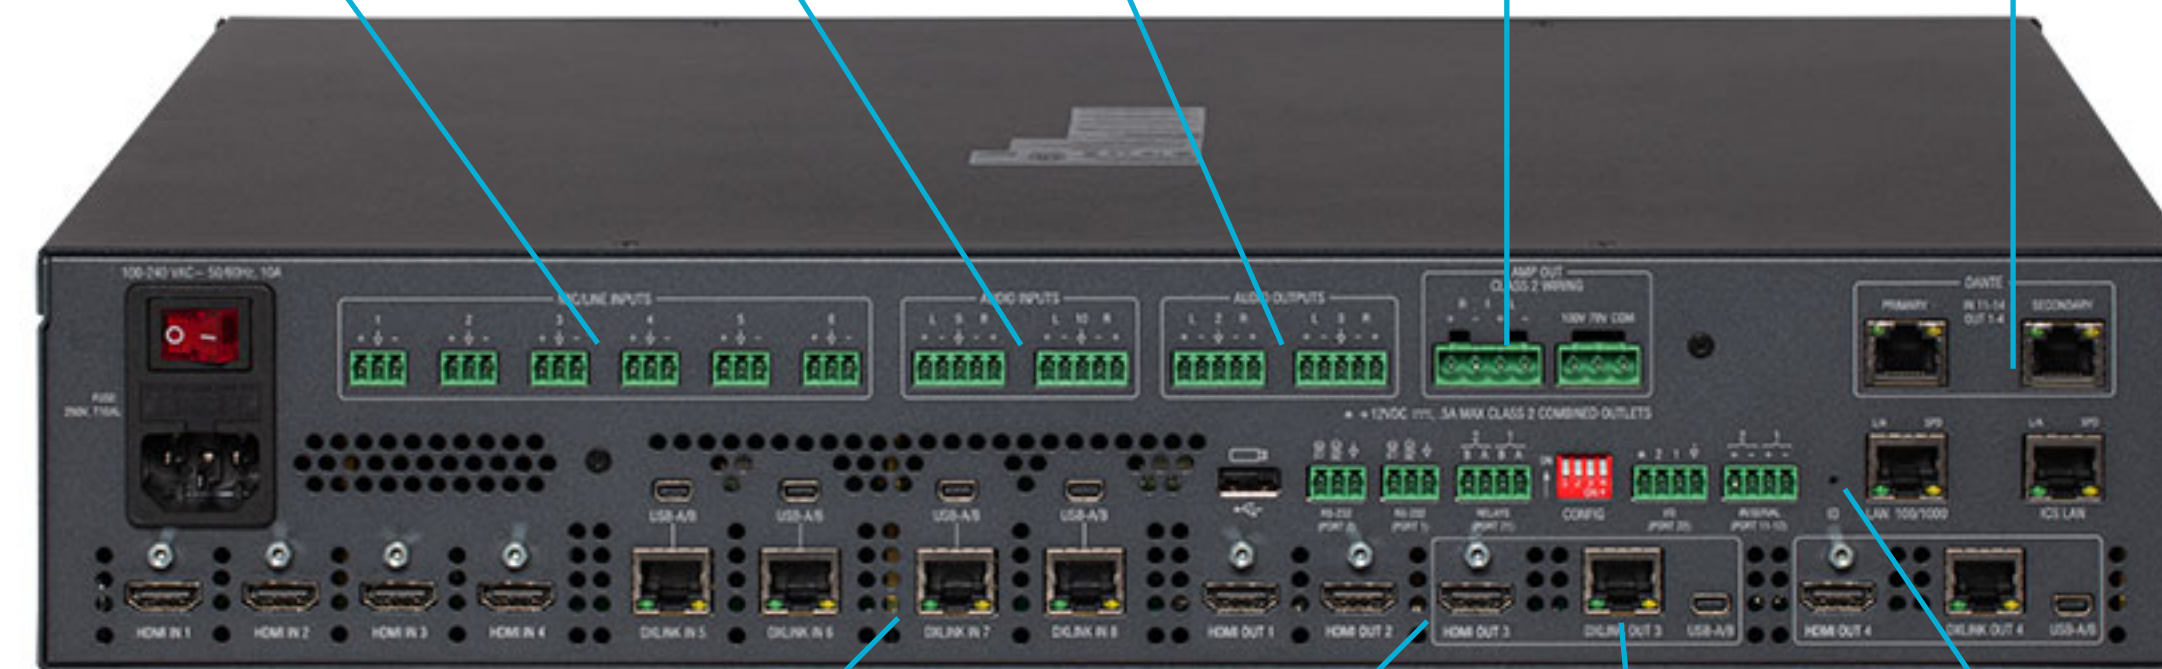

HDMI In x 4

DXLink In x 4

HDMI Out x 4

DXLink Out x 2

Control

ВИДЕО коммутатор и скалер

КОНТРОЛЛЕР