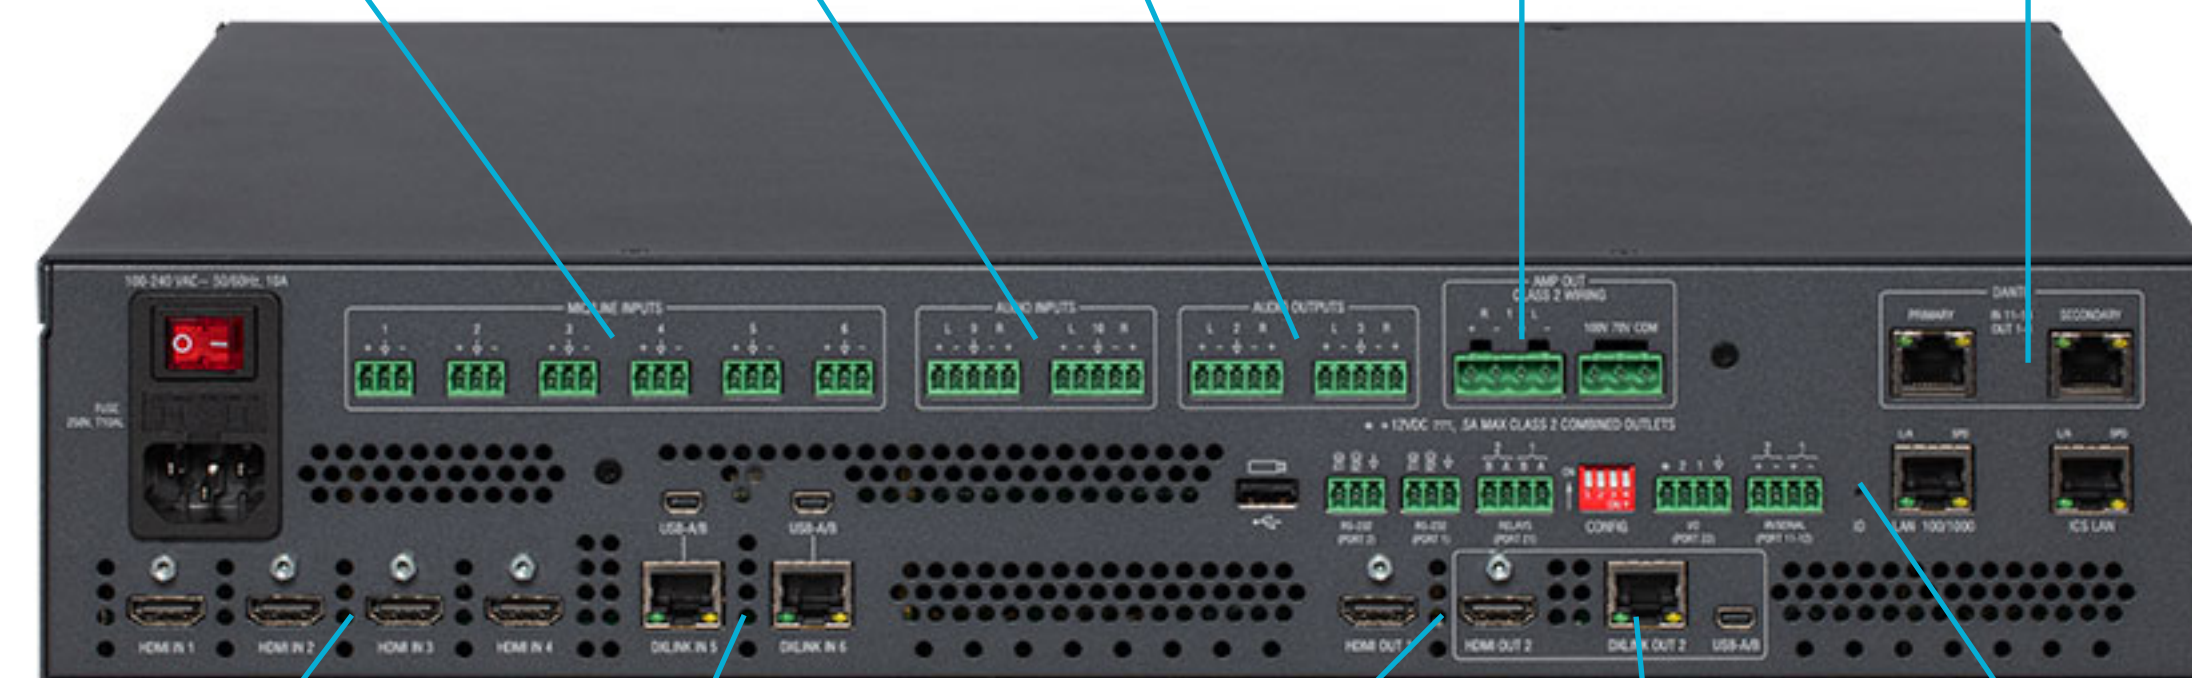

АУДИО микшер и процессор

Mic/Line In x 6   Audio In x 2   Audio Out x 2   AMP Out x 1   DANTE 8x8 In/Out

HDMI In x 4

DXLink In x 2

HDMI Out x 2

DXLink Out x 1

Control

ВИДЕО коммутатор и скалер

КОНТРОЛЛЕР