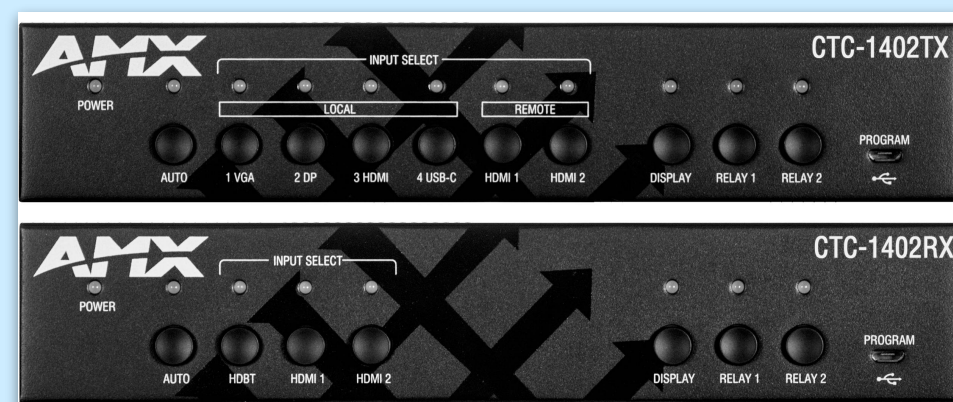

Профессиональные решения для любых типов помещений

Комплекты для переговорных комнат

Серия Ascendo

Серия СТР

Серия СТС

Презентационные коммутаторы и системы «ВСЁ-В-ОДНОМ»

Серия VPX

Серия Incite

Серия Еnova

Video over IP

Серия SVSI 2400

Серия SVSI 2300