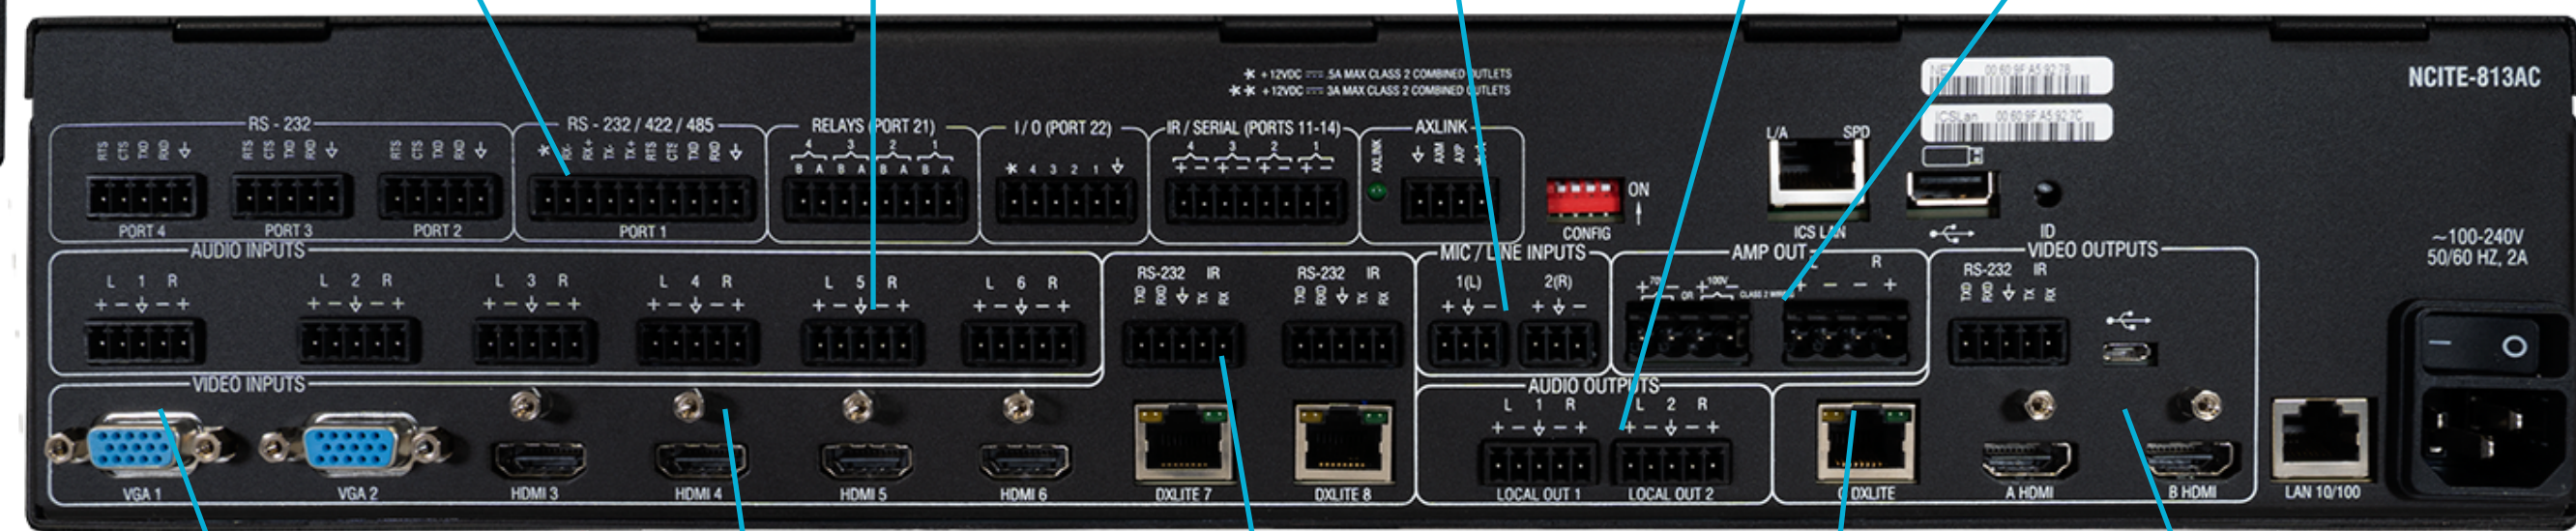

Ncite-813A

Презентационная система 8x1:3

6650\$

Особенности:

- Поддержка 4K60 4:4:4 - HDMI 2.0, HDCP 2.2 - автоматический скалер на выходе
- Продвинутое аудио-обработка и коммутация: обработка сигнала от BSS, встроенный подавитель обратной связи dbx AFS2
- Оконный процессор с встроенным скалером: картинка-в-картинке, картинки рядом, верх-низ.
- Бесподрывная коммутация.
- Де-эмбедирование сигнала со входов HDMI, DXLink и назначение на любой выход, включая HDMI и DXLink.
- Web-интерфейс
- 3 зеркальных видео выхода.
- Встроенный аудио усилитель Crown DriveCore (4Om)70Вт/(8Om)100Вт

DXLink Out x 1

HDMI Out x 2

ВИДЕО коммутатор и скалер

Ncite-813AC

Презентационная система 8x1:3 «Всё-в-одном»

Особенности:

7900\$

- Поддержка 4K60 4:4:4 - HDMI 2.0, HDCP 2.2 - автоматический скалер на выходе
- Продвинутое аудио-обработка и коммутация: обработка сигнала от BSS, встроенный подавитель обратной связи dbx AFS2
- Оконный процессор с встроенным скалером: картинка-в-картинке, картинки рядом, верх-низ.
- Бесподрывная коммутация.
- Де-эмбедирование сигнала со входов HDMI, DXLink и назначение на любой выход, включая HDMI и DXLink.
- Web-интерфейс
- 3 зеркальных видео выхода.
- Встроенный аудио усилитель Crown DriveCore (40Om)70Вт/(80Om)100Вт
- Встроенный контроллер NX-2200

Enova DVX-2265-01

Презентационный коммутатор 6 x 2+1 «Всё-в-одном»

7000\$

Особенности:

- Поддержка 4K60 4:4:4 - HDMI 2.0, HDCP 2.2 - автоматический скалер на выходе
- Поддержка HDR10
- Встроенный усилитель Crown - 120Вт на канал.
- Встроенный контроллер управления.
- Продвинутое аудиообработка и коммутация: обработка сигнала от BSS, встроенный подавитель обратной связи dbx AFS2, микрофонные предусилители с EQ и динамической обработкой.
- Де-эмбедирование сигнала со входов HDMI, DXLink и назначение на любой выход, включая HDMI и DXLink.
- Продвинутое сетевое обеспечение.
- Низкая стоимость владения.