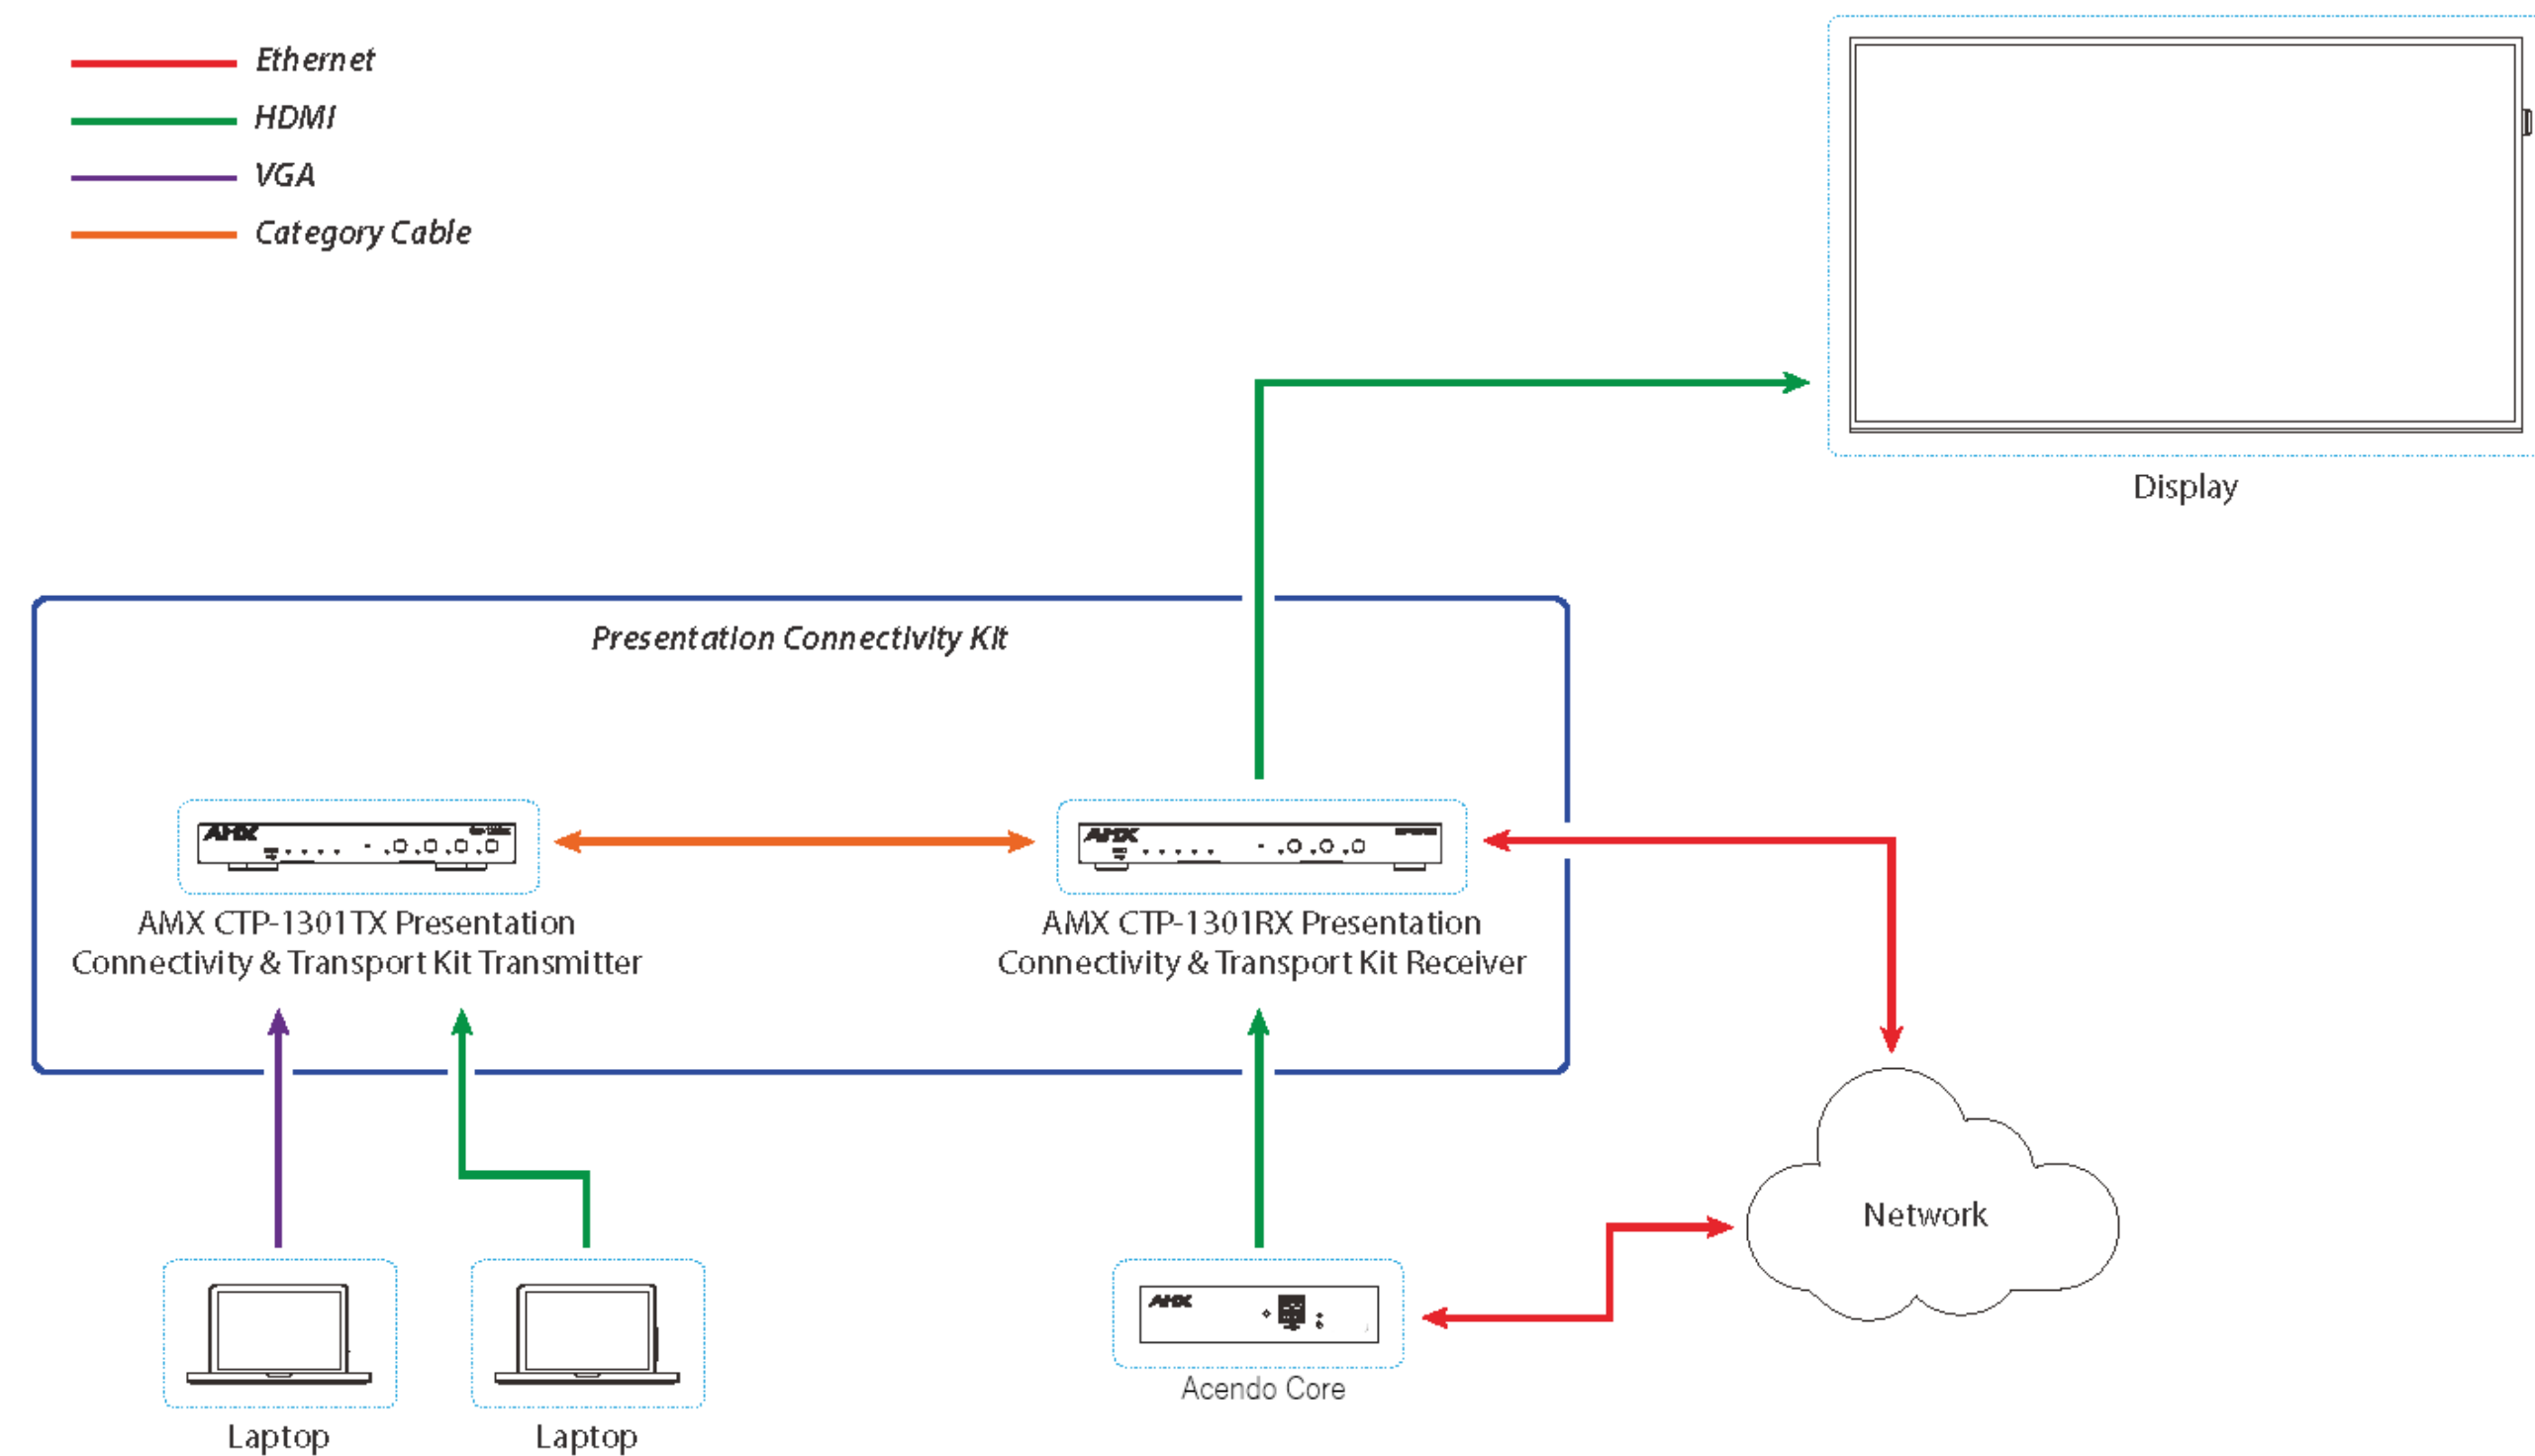

1620$

Особенности:

- Поддержка **4K30**
- Три входа у передатчика, коммутация между ними: **2 входа HDMI, 1 вход VGA.**
- Возможность подключить **дополнительный источник HDMI** к приёмнику.
- Возможность управления через встроенные в приёмник порты управления.
- Встроенный скалер.