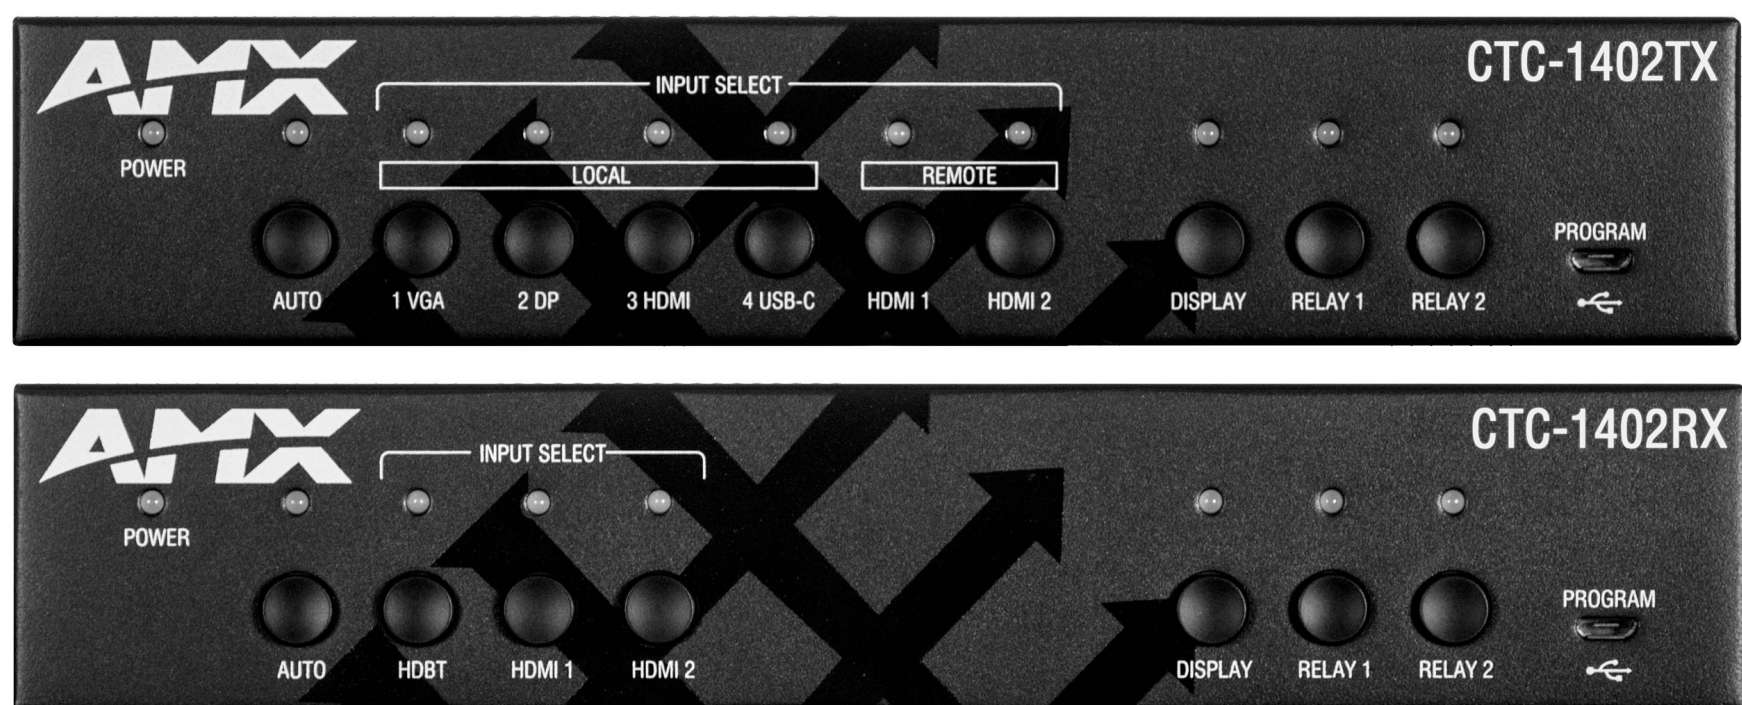

CTC-1402

Комплект коммутации для переговорной комнаты