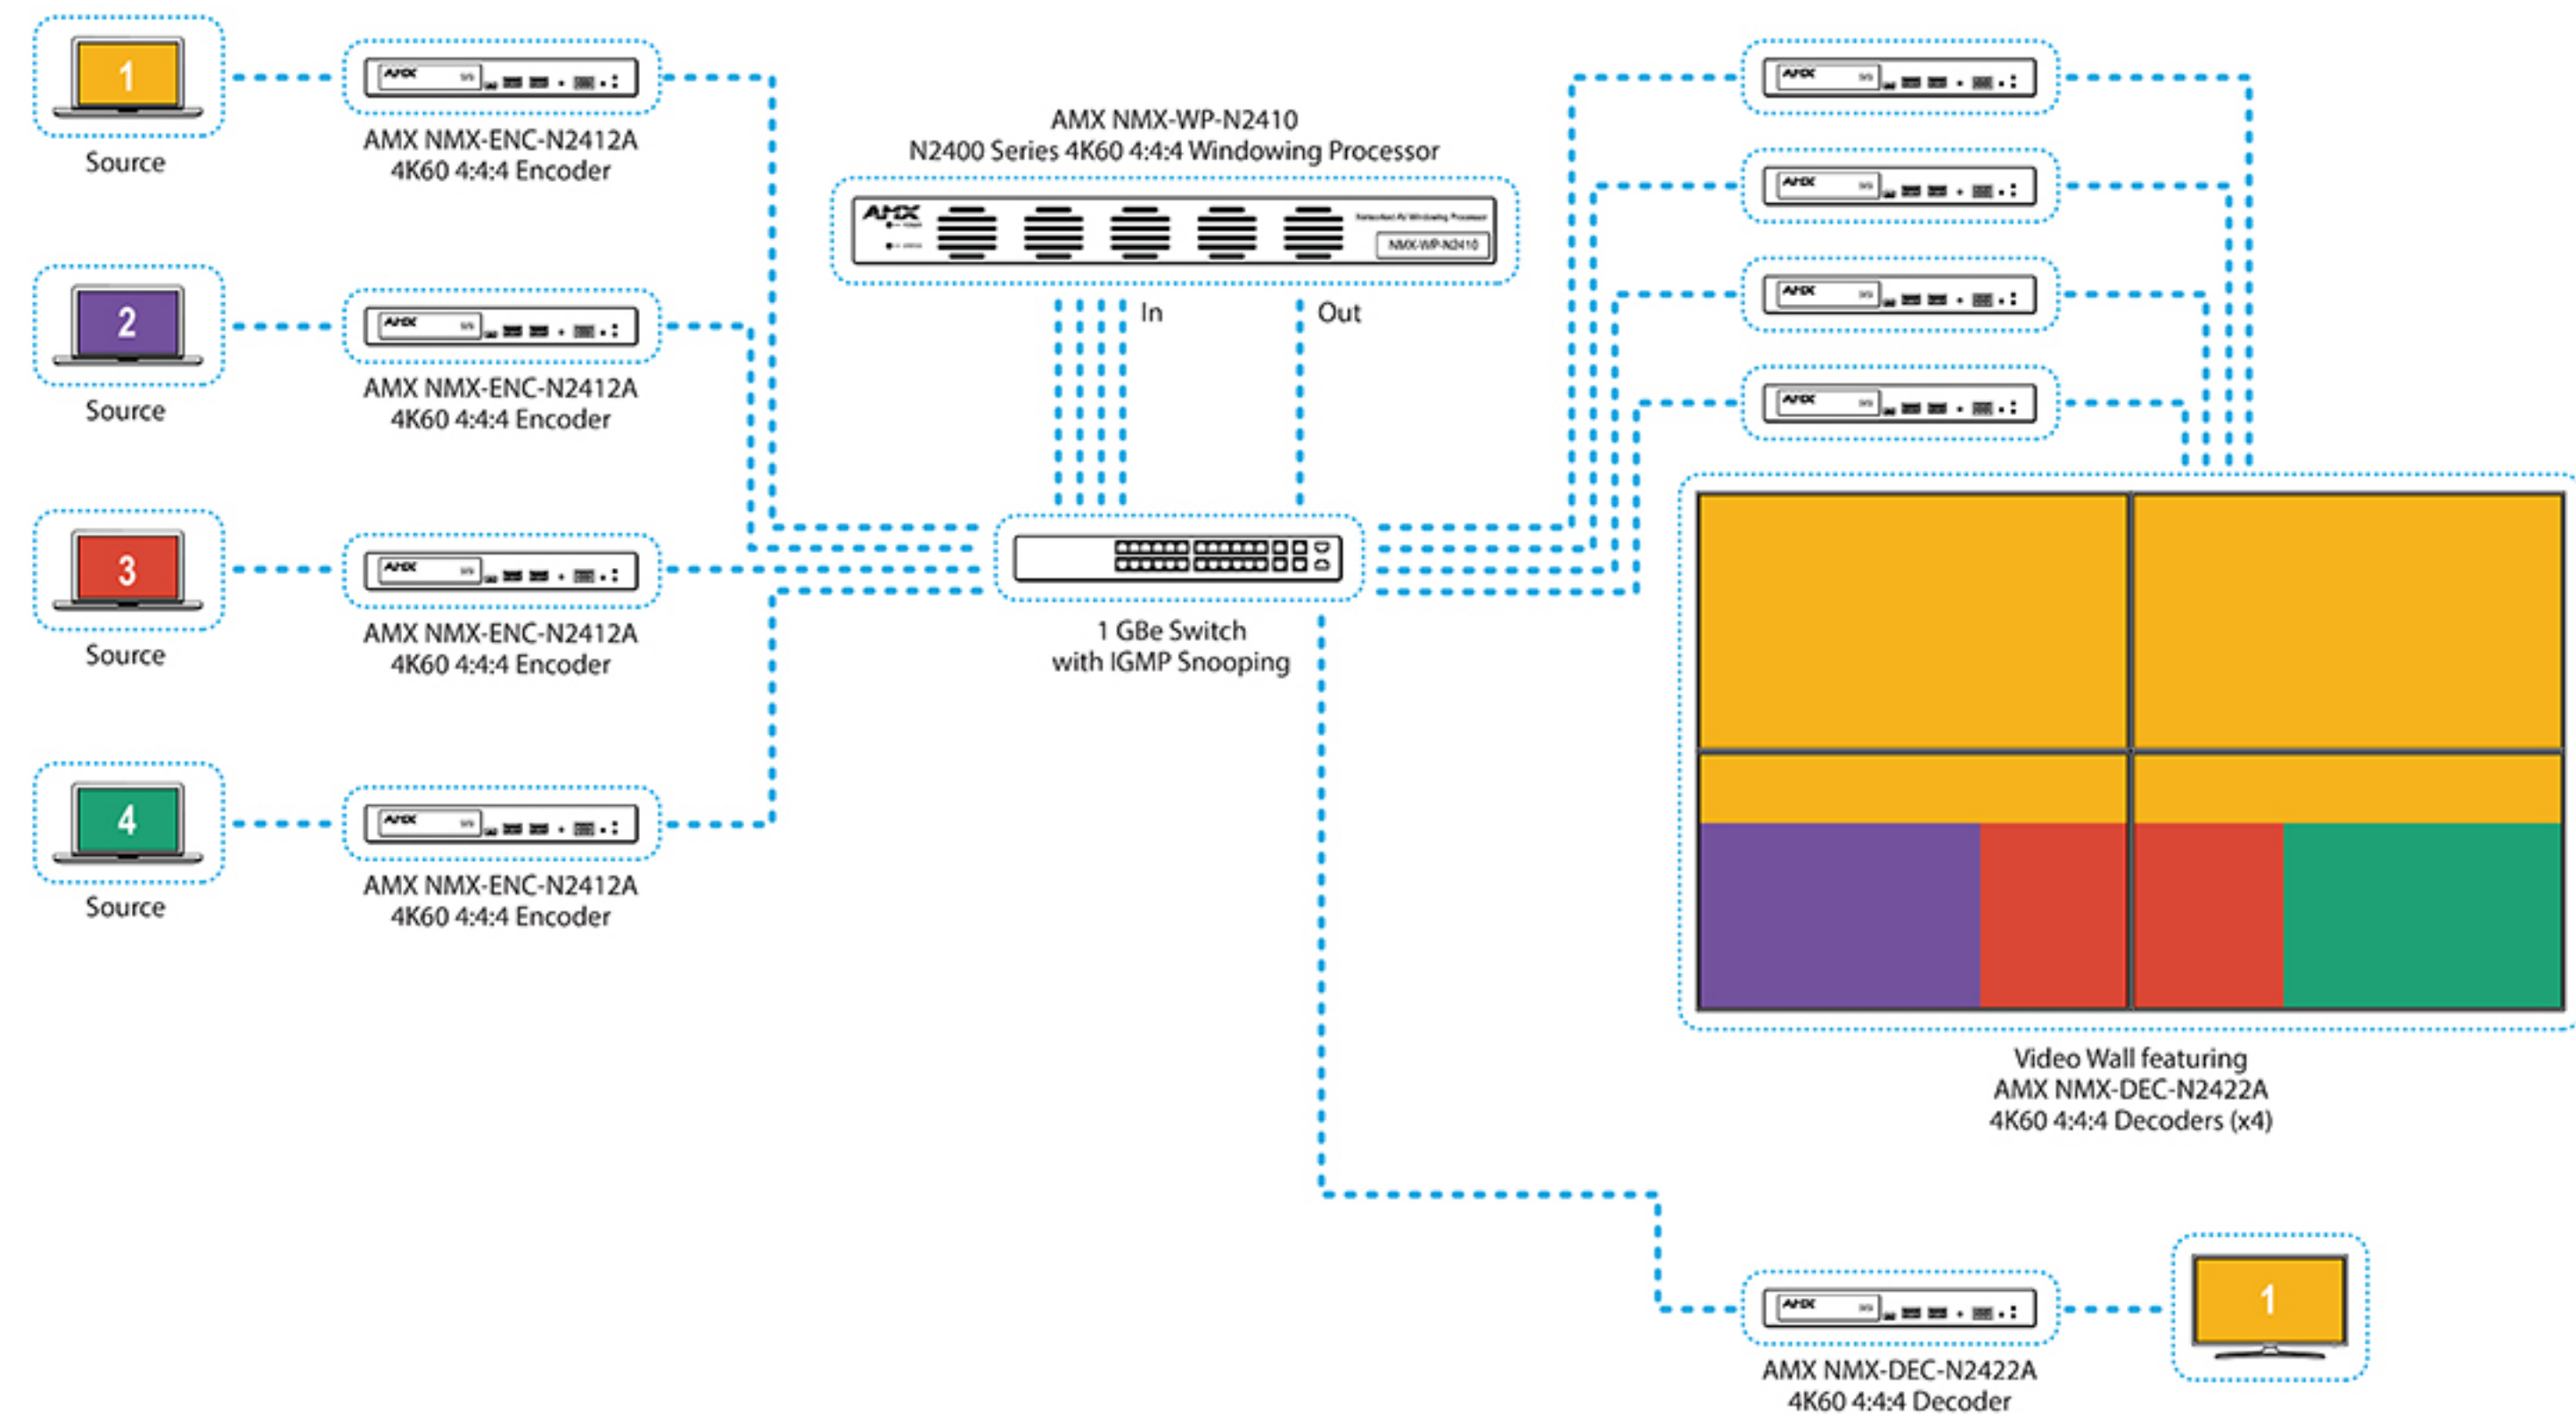

Серия Еnova

Video over IP

Серия SVSI 2400

Серия SVSI 2300

Acendo

Комплект для небольшой переговорной комнаты

Особенности:

- Звонки по Skype, Zoom, Teams и другим облачным ВКС.
- Работа с флешками и сетевыми дисками.
- Демонстрация экрана вашего устройства по Airplay, Google Cast, Miracast.
- Интеграция в систему резервирования переговорных комнат.
- Поддержка 2 экранов 4K
- Простая настройка и администрирование.
- Автоочистка рабочего стола.
- Саундбар с микрофонным массивом, камерой 110 градусов и звуком от JBL Professional.
- Простая интеграция с системой управления NetLink
- Интеграция с Microsoft Office 360 и Outlook

КОНТРОЛЛЕР

SVSI 2400

Устройства передачи 4K видео по сети

Энкодер AMX ENX-ENC-2412A 4K60 4:4:4

2900\$

Декодер AMX ENX-DEC-2422A 4K60 4:4:4

2400\$

Особенности:

- Поддержка 4K60 4:4:4 - HDMI 2.0, HDCP 2.2
- Поддержка HDR10
- Задержка до 2 кадров в секунду
- Цифровое аудио AES67
- Питание по сети PoE+
- 1 Gb сеть
- Поддержка передачи KVM сигнала

SVSI 2300

Бюджетные устройства передачи 4K видео

Энкодер AMX ENX-ENC-2312A 4K60 4:4:4

1400\$

Свитч управляемый с PoE

Cat5e

Cat5e

Декодер AMX ENX-DEC-2322A 4K60 4:4:4

1290\$

Особенности: