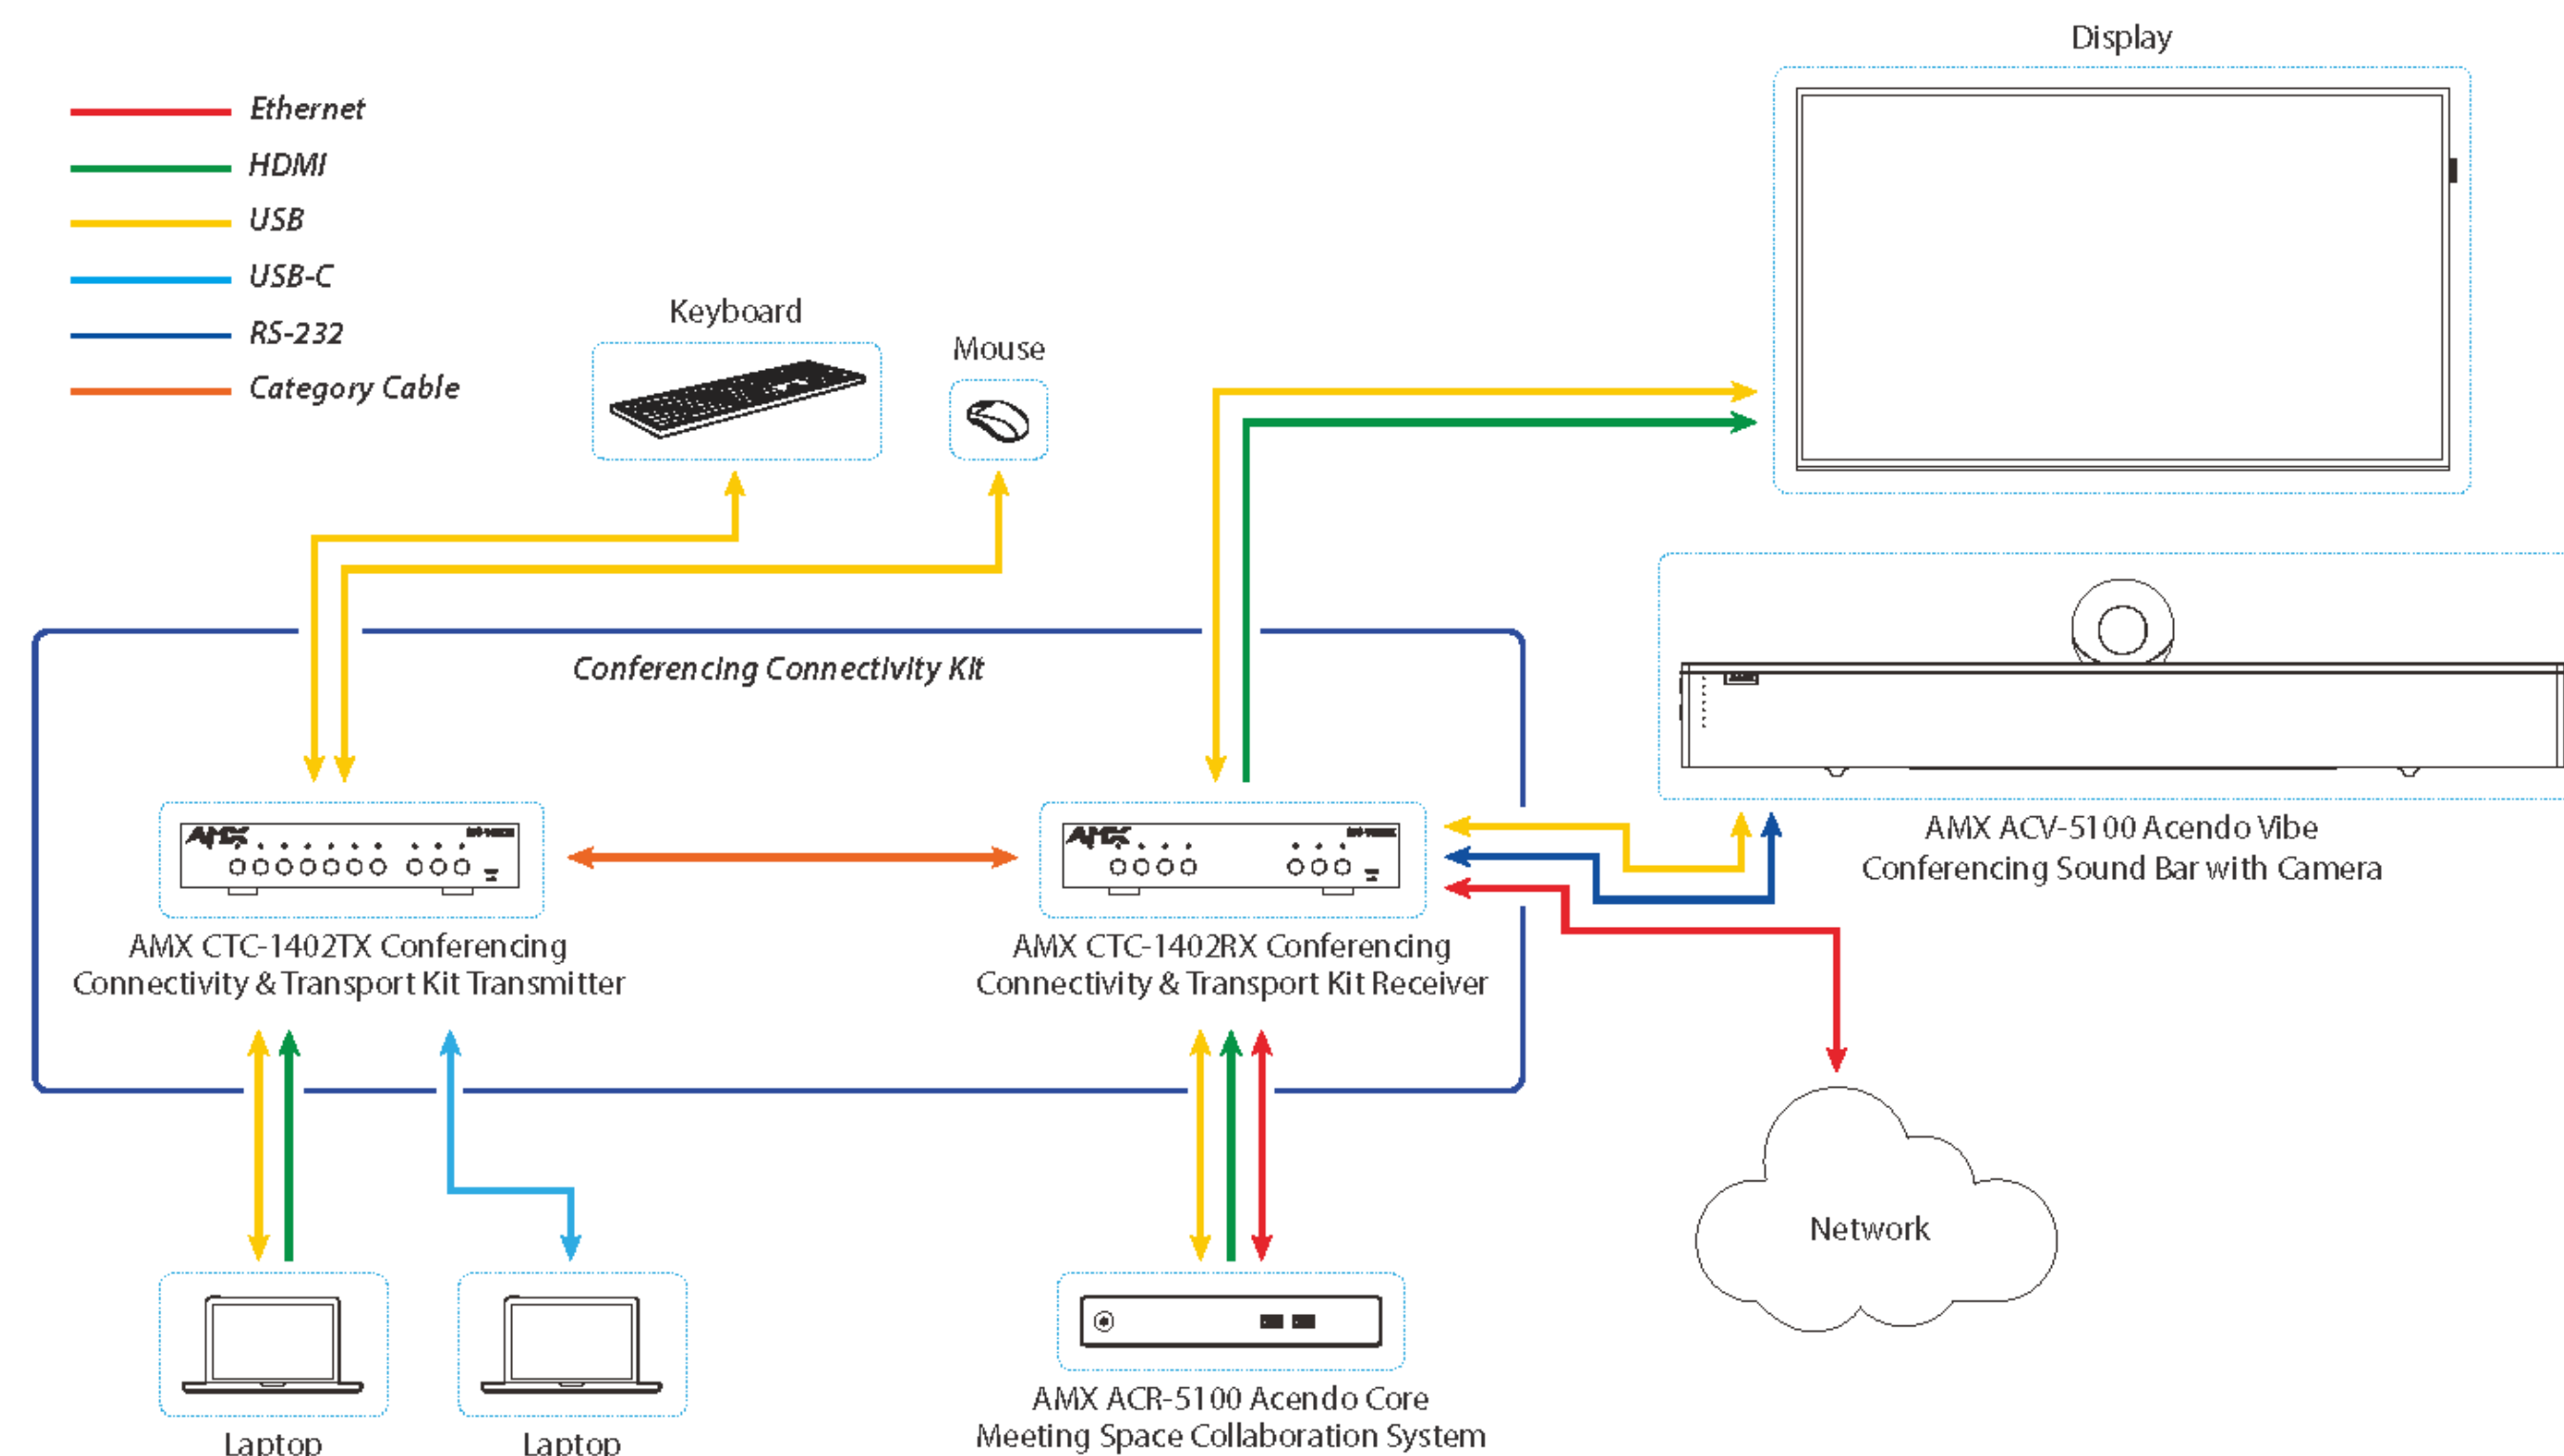

Серия Еnova

Video over IP

Серия SVSI 2400

Серия SVSI 2300

Acendo

Комплект для небольшой переговорной комнаты

Особенности:

- Звонки по Skype, Zoom, Teams и другим облачным ВКС.
- Работа с флешками и сетевыми дисками.
- Демонстрация экрана вашего устройства по Airplay, Google Cast, Miracast.
- Интеграция в систему резервирования переговорных комнат.
- Поддержка 2 экранов 4K
- Простая настройка и администрирование.
- Автоочистка рабочего стола.
- Саундбар с микрофонным массивом, камерой 110 градусов и звуком от JBL Professional.
- Простая интеграция с системой управления NetLink
- Интеграция с Microsoft Office 360 и Outlook

- Поддержка **4K30**
- Три входа у передатчика, коммутация между ними: **2 входа HDMI, 1 вход VGA.**
- Возможность подключить **дополнительный источник HDMI** к приёмнику.
- Возможность управления через встроенные в приёмник порты управления.
- Встроенный скалер.

CTC-1402

Комплект коммутации для переговорной комнаты

3390\$

Особенности:

- Поддержка **4K60 4:4:4**.
- Поддержка различных интерфейсов подключения у передатчика, коммутация между ними: **входы HDMI, DP, VGA и USB-C**.
- Возможность подключить **дополнительный источник HDMI** к приёмнику.
- Гостевой ноутбук может использовать подключённую к приёмнику USB периферию.
- Возможность управления через встроенные в приёмник порты управления.
- Встроенный скалер.

- Поддержка **4K30 4:4:4** и **HDCP 2.2**
- Три входа у передатчика, коммутация между ними: **3 входа HDMI, 1 вход VGA.**
- **Зеркальный выход HDBaseT** для подключения к приёмнику **DXLite** или к устройству с поддержкой HDBaseT.
- Передача USB 2.0 по HDBaseT для подключения USB периферии, например саундбара с камерой.
- Встроенный скалер.
- Простое управление по NetLinx