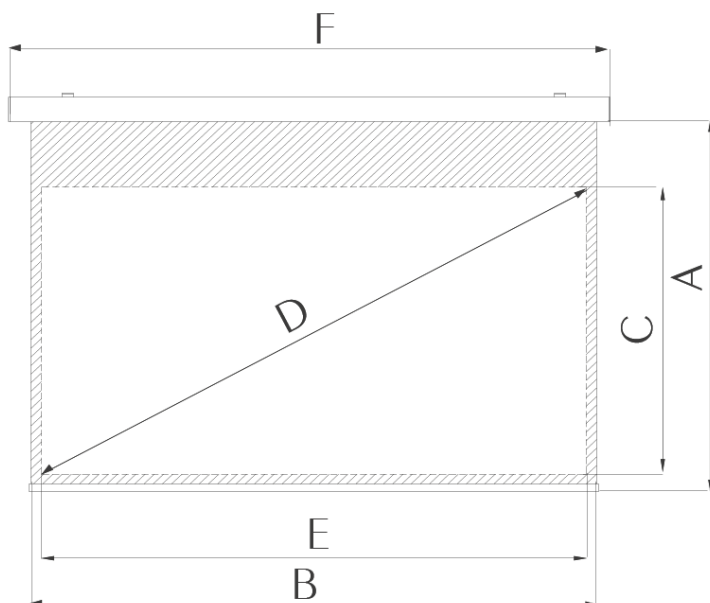

Ширина полотна от **177 см** до **400 см**

Matte White FiberGlass

Универсальное полотно с белой матовой поверхностью на основе стекловолокна с покрытием ПВХ. Слой из переплетенного стекловолокна обеспечивает абсолютно ровную поверхность и долговечность, защищая полотно от деформации при температурных колебаниях. Равномерное распределение света исключает появление горячих пятен и изменение цвета.

*Не рекомендуется использование данных экранов с короткофокусными проекторами.

Два цветовых исполнения корпуса

Формат	Код продукта	Общий размер (АхВ, см)	Рабочая область (СхЕ, см)	Диагональ рабочей области D (см/дюймы)	Черная кайма по периметру (G, см)	Цвет корпуса	Габариты корпуса (ШхВхД, мм)	Вес (кг)
16:9	LCC-100101	175x185	100x177	203/80"	4/2/70	Титаниум	116X128/2045	16,8
	LCC-100102	185x211	114x203	234/92"	4/2/65	Титаниум	116X128/2305	17,5
	LCC-100103	185x221	120x213	244/96"	4/2/60	Титаниум	116X128/2400	18
	LCC-100104	185x230	125x222	254/100"	4/2/55	Титаниум	116X128/2490	20
	LCC-100105	185x243	132x235	269/106"	4/2/47	Титаниум	116X128/2620	21
	LCC-100106	185x272	148x264	302/119"	4/2/31	Титаниум	116X128/2920	23
	LCC-100107	187x305	166x295	338/133"	4/2/14	Титаниум	116X128/3255	25
	LCC-100108	214x360	198x352	404/159"	4/2/10	Титаниум	116X128/3835	27
	LCC-100117	230x383	210x373	427/168"	4/2/10	Титаниум	116x128x4190	35
	LCC-100109	175x185	100x177	203/80"	4/2/70	Белый	116X128/2045	16,8
	LCC-100110	185x211	114x203	234/92"	4/2/65	Белый	116X128/2305	17,5
	LCC-100111	185x221	120x213	244/96"	4/2/60	Белый	116X128/2400	18
	LCC-100112	185x230	125x222	254/100"	4/2/55	Белый	116X128/2490	20
	LCC-100113	185x243	132x235	269/106"	4/2/47	Белый	116X128/2620	21
	LCC-100114	185x272	148x264	302/119"	4/2/31	Белый	116X128/2920	23
	LCC-100115	187x305	166x295	338/133"	4/2/14	Белый	116X128/3255	25
	LCC-100116	214x360	198x352	404/159"	4/2/10	Белый	116X128/3835	27
	LCC-100118	230x383	210x373	427/168"	4/2/10	Белый	116x128x4190	35