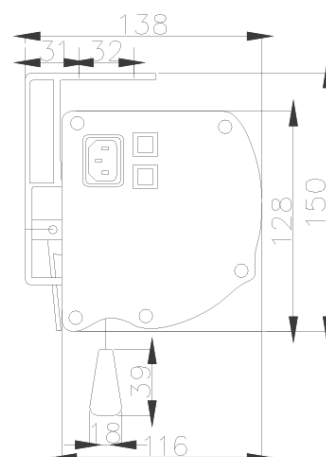

Ширина полотна от **177 см** до **400 см**

Matte White FiberGlass

Универсальное полотно с белой матовой поверхностью на основе стекловолокна с покрытием ПВХ. Слой из переплетенного стекловолокна обеспечивает абсолютно ровную поверхность и долговечность, защищая полотно от деформации при температурных колебаниях. Равномерное распределение света исключает появление горячих пятен и изменение цвета.

*Не рекомендуется использование данных экранов с короткофокусными проекторами.

Два цветовых исполнения корпуса

Формат	Код продукта	Общий размер (АхВ, см)	Рабочая область (СхЕ, см)	Диагональ рабочей области D (см/дюймы)	Черная кайма по периметру (G, см)	Цвет корпуса	Габариты корпуса (ШхВхД, мм)	Вес (кг)
16:9	LCC-100101	175x185	100x177	203/80"	4/2/70	Титаниум	116X128/2045	16,8
	LCC-100102	185x211	114x203	234/92"	4/2/65	Титаниум	116X128/2305	17,5
	LCC-100103	185x221	120x213	244/96"	4/2/60	Титаниум	116X128/2400	18
	LCC-100104	185x230	125x222	254/100"	4/2/55	Титаниум	116X128/2490	20
	LCC-100105	185x243	132x235	269/106"	4/2/47	Титаниум	116X128/2620	21
	LCC-100106	185x272	148x264	302/119"	4/2/31	Титаниум	116X128/2920	23
	LCC-100107	187x305	166x295	338/133"	4/2/14	Титаниум	116X128/3255	25
	LCC-100108	214x360	198x352	404/159"	4/2/10	Титаниум	116X128/3835	27
	LCC-100117	230x383	210x373	427/168"	4/2/10	Титаниум	116x128x4190	35
	LCC-100109	175x185	100x177	203/80"	4/2/70	Белый	116X128/2045	16,8
	LCC-100110	185x211	114x203	234/92"	4/2/65	Белый	116X128/2305	17,5
	LCC-100111	185x221	120x213	244/96"	4/2/60	Белый	116X128/2400	18
	LCC-100112	185x230	125x222	254/100"	4/2/55	Белый	116X128/2490	20
	LCC-100113	185x243	132x235	269/106"	4/2/47	Белый	116X128/2620	21
	LCC-100114	185x272	148x264	302/119"	4/2/31	Белый	116X128/2920	23
	LCC-100115	187x305	166x295	338/133"	4/2/14	Белый	116X128/3255	25
	LCC-100116	214x360	198x352	404/159"	4/2/10	Белый	116X128/3835	27
	LCC-100118	230x383	210x373	427/168"	4/2/10	Белый	116x128x4190	35